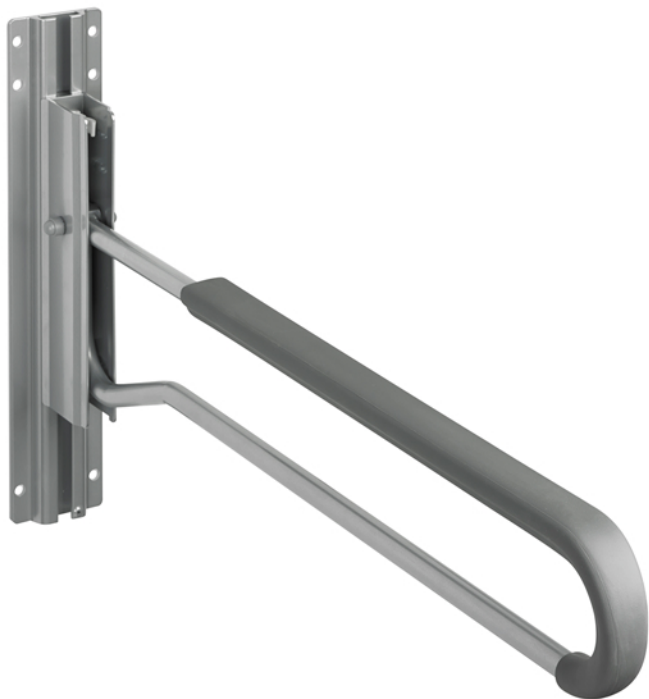

# Откидной поручень STAY 15 10115 НН

## ОПИСАНИЕ

Поручни откидные STAY15 настенные с регулировкой высоты используются в качестве опоры при вставании и перемещении.

Поручни откидные STAY15 произведены из стали, покрытой белой или серой эпоксидной краской. Регулируются по высоте в пределах 200 мм. Монтируются к стене, при неиспользовании откидываются вертикально и занимают минимальное пространство. Для надежного крепления необходимо использовать кислотостойкие анкерные шурупы для кирпичных или бетонных стен.

Выдерживают нагрузку до 130 кг. Дополнительные аксессуары: держатель туалетной бумаги и гигиенического душа, грудная опора, крепеж.

Длина поручня – 900 мм, диаметр трубы – 30 мм.