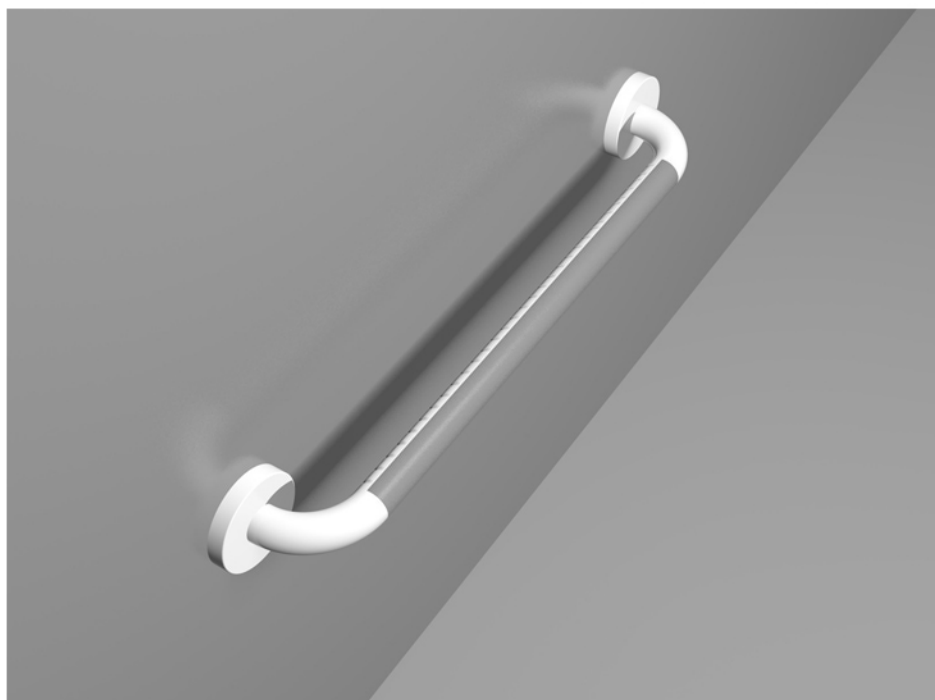

# Поручень прямой стационарный ANIMO 1622 Н

## ОПИСАНИЕ

Поручни прямые стационарные с нейлоновым покрытием и настенным креплением предназначены для поддержки и удобства передвижения. Поручни выдерживают нагрузку до 150 кг. Область захвата поручней покрыта нескользящим нейлоном, внутренняя сторона поручней – рифленая для большего удобства и безопасности при захвате. Поверхность поручней сохраняет свои характеристики даже при попадании воды.

Поручни крепятся к стене в шести точках. Для надежного крепления необходимо использовать кислотостойкие анкерные шурупы для кирпичных или бетонных стен.

Поручни просты в уходе и эксплуатации, устойчивы к воздействию химических веществ.