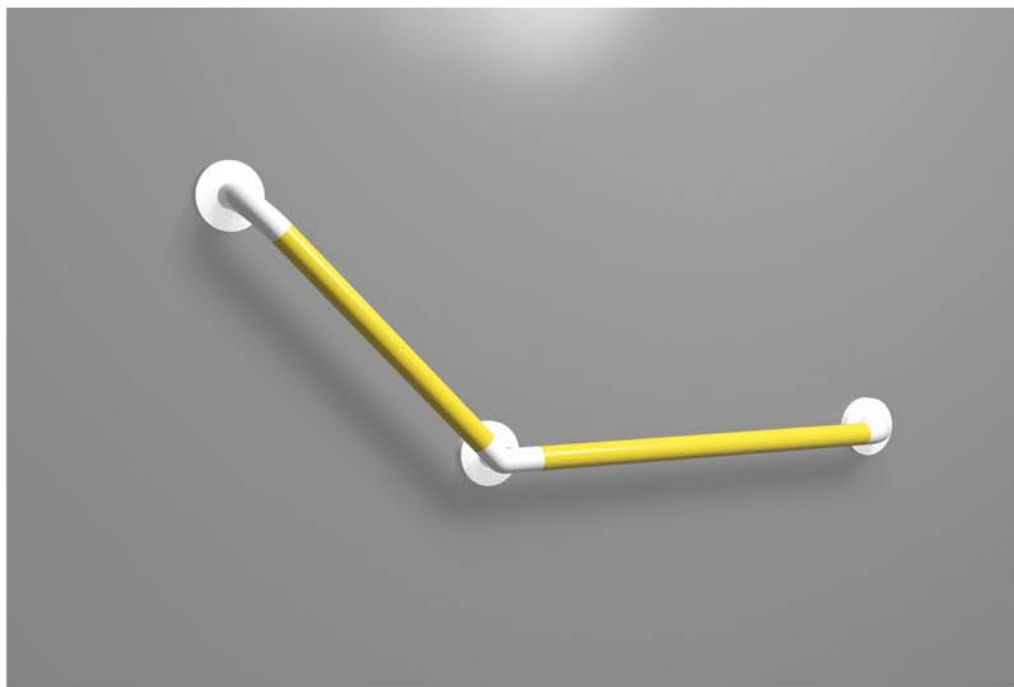

Поручень угловой ANIMO 1623 K

ОПИСАНИЕ

Поручни угловые с нейлоновым покрытием и настенным креплением предназначены для поддержки и удобства передвижения. Поручни выдерживают нагрузку до 150 кг.

Область захвата поручней покрыта нескользящим нейлоном, внутренняя сторона поручней – рифленая для большего удобства и безопасности при захвате.

Поручни крепятся к стене в девяти точках. Для надежного крепления необходимо использовать кислотостойкие анкерные шурупы для кирпичных или бетонных стен.

Поручни просты в уходе и эксплуатации, устойчивы к воздействию химических веществ.