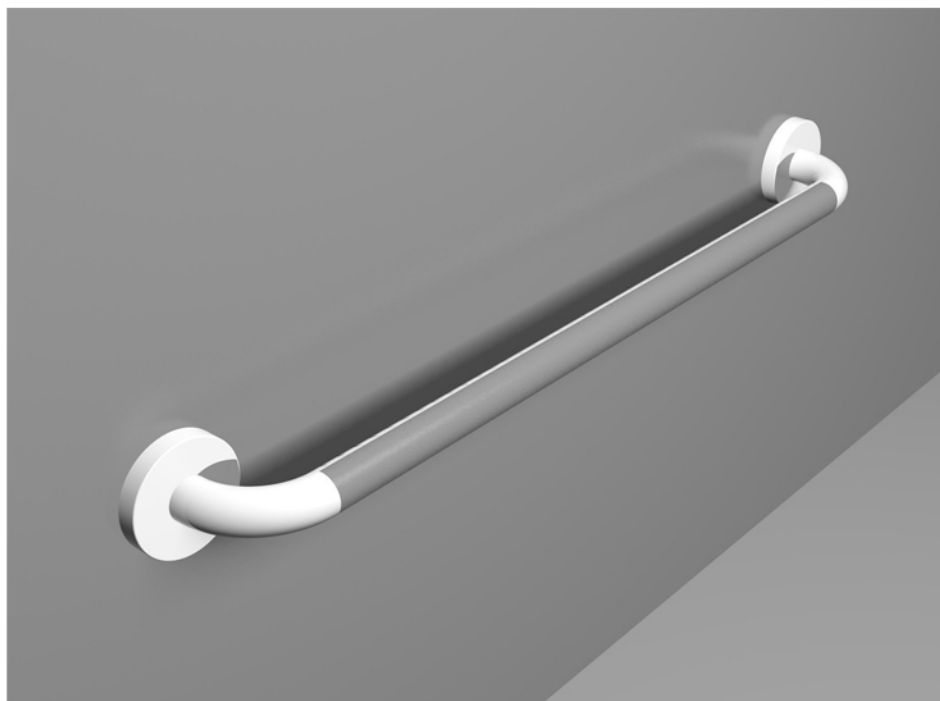

Поручень прямой стационарный ANIMO 1625 Н

ОПИСАНИЕ

Поручни прямые стационарные с нейлоновым покрытием и настенным креплением предназначены для поддержки и удобства передвижения. Поручни выдерживают нагрузку до 150 кг. Область захвата поручней покрыта нескользящим нейлоном, внутренняя сторона поручней – рифленая для большего удобства и безопасности при захвате. Поверхность поручней сохраняет свои характеристики даже при попадании воды.

Поручни крепятся к стене в шести точках. Для надежного крепления необходимо использовать кислотостойкие анкерные шурупы для кирпичных или бетонных стен.

Поручни просты в уходе и эксплуатации, устойчивы к воздействию химических веществ.