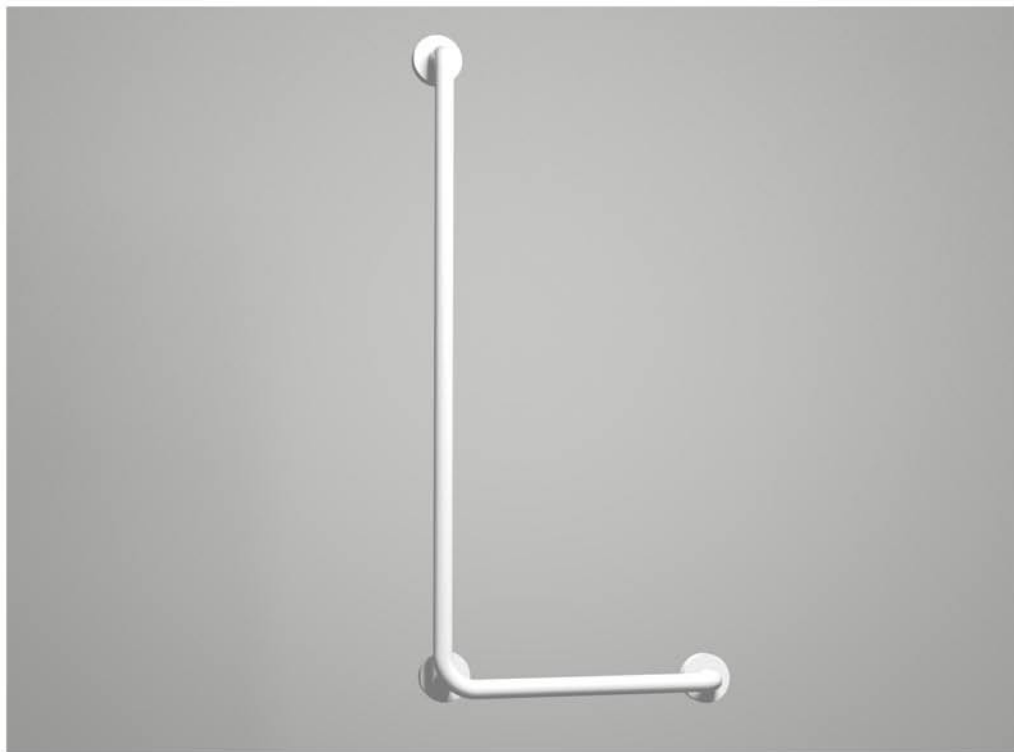

Поручень угловой ANIMO 1628

ОПИСАНИЕ

Поручни угловые с нейлоновым покрытием и настенным креплением предназначены для поддержки и удобства передвижения. Поручни выдерживают нагрузку до 150 кг.

Область захвата поручней покрыта нескользящим нейлоном, внутренняя сторона поручней – рифленая для большего удобства и безопасности при захвате.

Поручни крепятся к стене в девяти точках. Для надежного крепления необходимо использовать кислотостойкие анкерные шурупы для кирпичных или бетонных стен.

Поручни просты в уходе и эксплуатации, устойчивы к воздействию химических веществ.