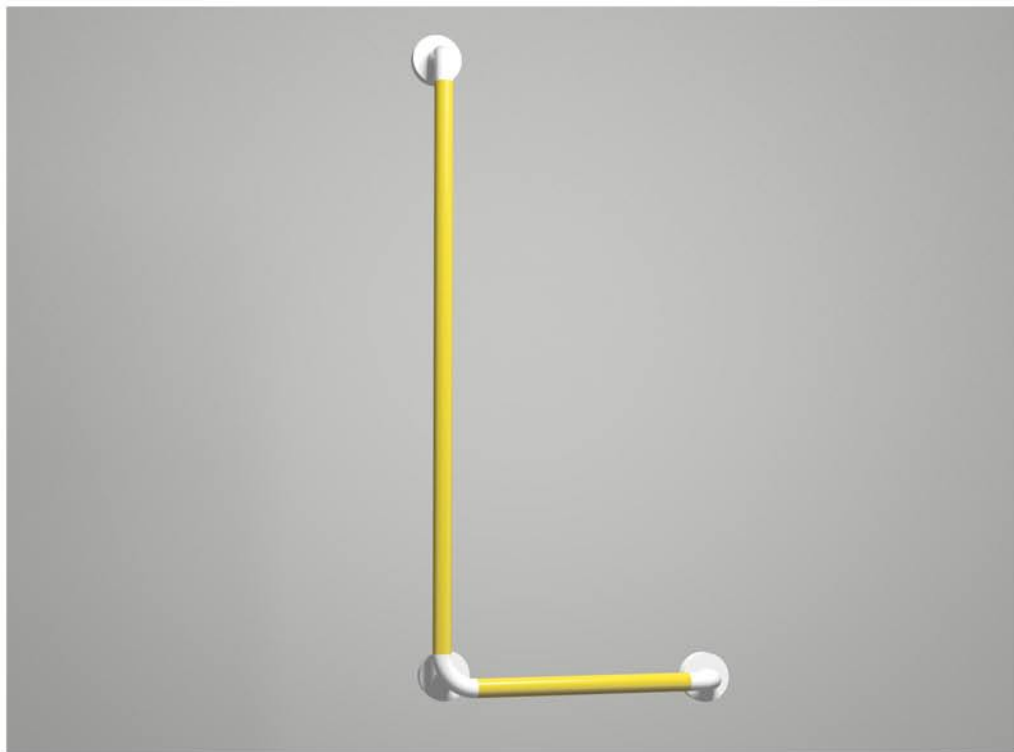

Поручень угловой ANIMO 1628 K

ОПИСАНИЕ

Поручни угловые с нейлоновым покрытием и настенным креплением предназначены для поддержки и удобства передвижения. Поручни выдерживают нагрузку до 150 кг.

Область захвата поручней покрыта нескользящим нейлоном, внутренняя сторона поручней – рифленая для большего удобства и безопасности при захвате.

Поручни крепятся к стене в девяти точках. Для надежного крепления необходимо использовать кислотостойкие анкерные шурупы для кирпичных или бетонных стен.

Поручни просты в уходе и эксплуатации, устойчивы к воздействию химических веществ.