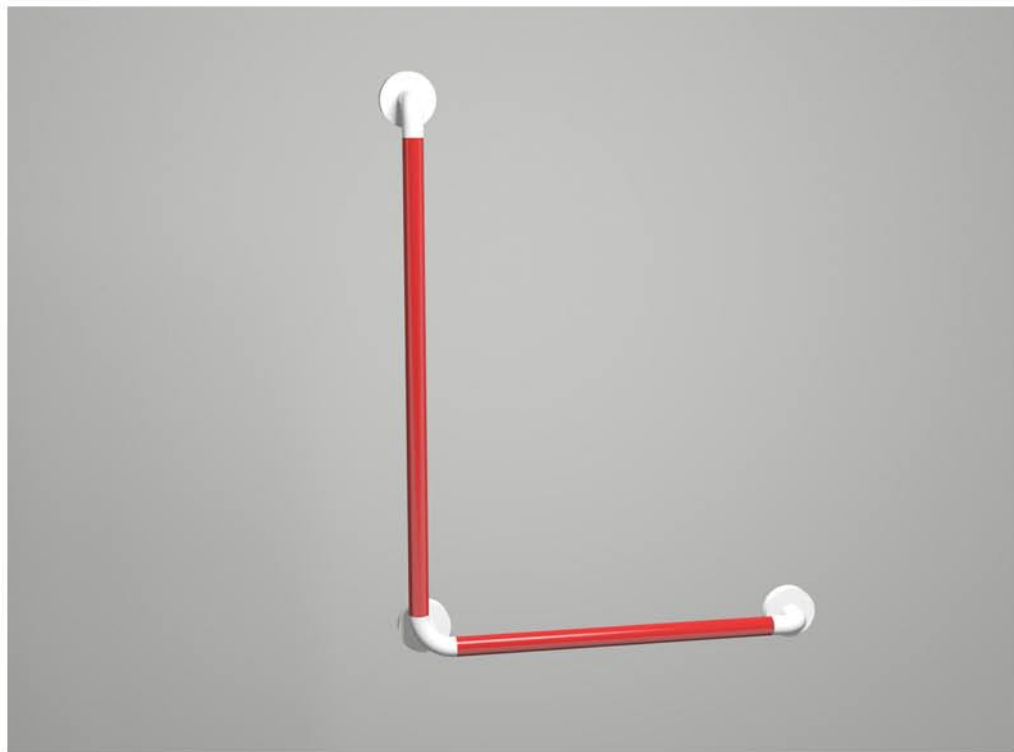

# Поручень угловой ANIMO 1636 P

## ОПИСАНИЕ

Поручни угловые с нейлоновым покрытием и настенным креплением предназначены для поддержки и удобства передвижения. Поручни выдерживают нагрузку до 150 кг.

Область захвата поручней покрыта нескользящим нейлоном, внутренняя сторона поручней – рифленая для большего удобства и безопасности при захвате.

Поручни крепятся к стене в девяти точках. Для надежного крепления необходимо использовать кислотостойкие анкерные шурупы для кирпичных или бетонных стен.

Поручни просты в уходе и эксплуатации, устойчивы к воздействию химических веществ.