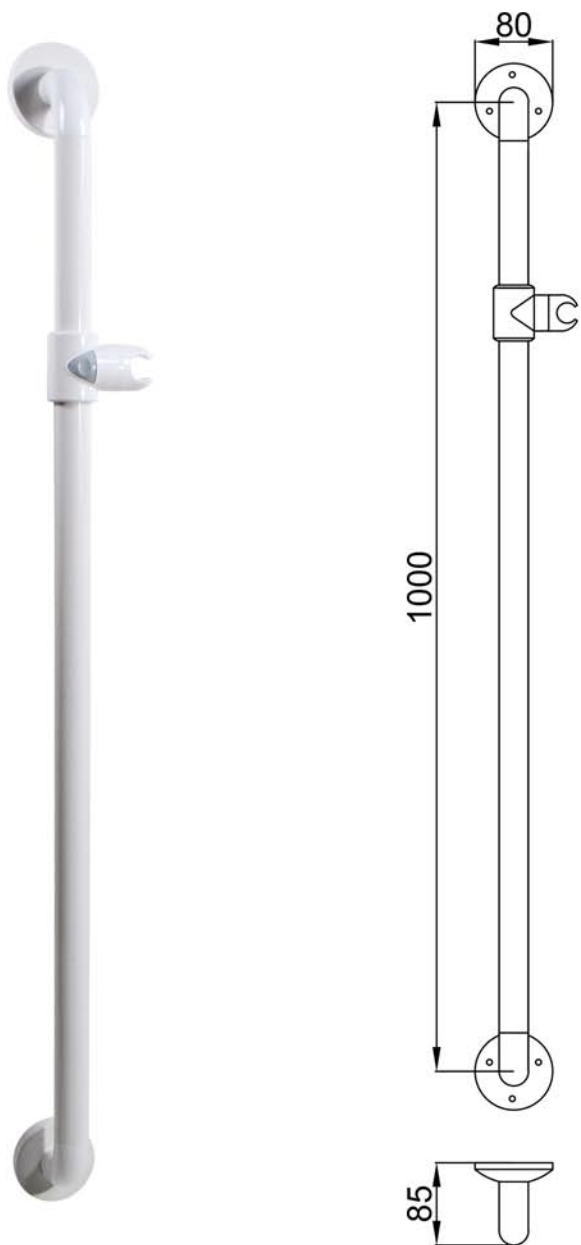

Стойка для душа ANIMO 1638

ОПИСАНИЕ

Стойки для душа прямые с держателем для душа и нейлоновым покрытием. Предназначены для фиксации лейки для душа в вертикальном положении, а также для опоры во время проведения гигиенических процедур. Стойки выдерживают нагрузку до 150 кг.

Стойки для душа крепятся к стене в шести точках. Для надежного крепления необходимо использовать кислотостойкие анкерные шурупы для кирпичных или бетонных стен.

Область захвата стоек покрыта нескользящим нейлоном, внутренняя сторона стоек – рифленая для большего удобства и безопасности при захвате. Стойки для душа просты в уходе и эксплуатации, устойчивы к воздействию химических веществ.