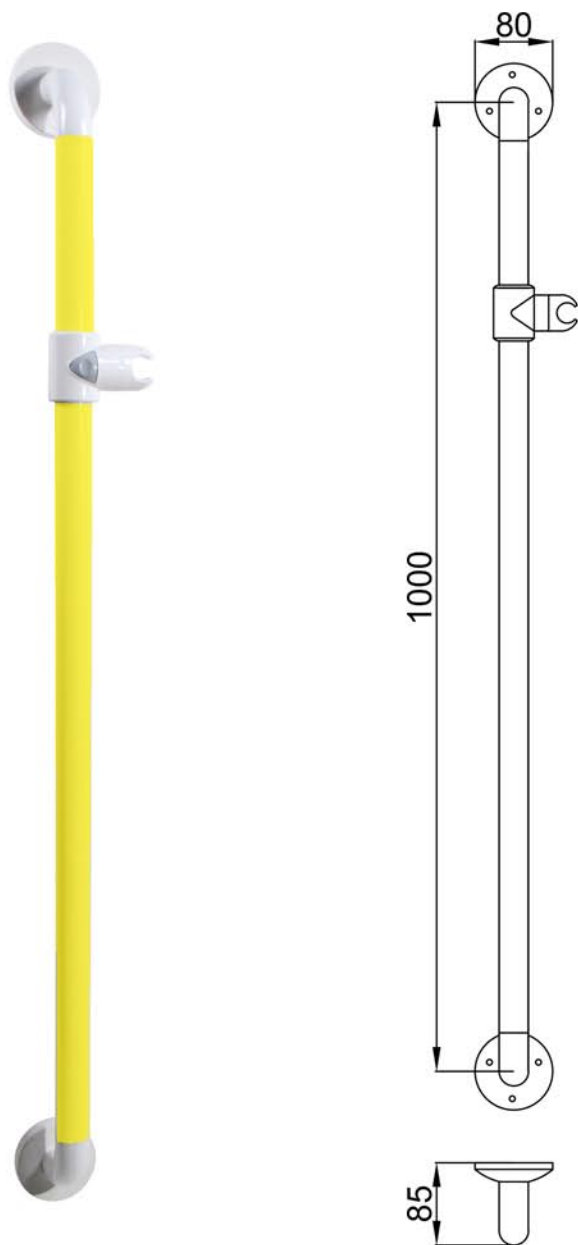

Стойка для душа ANIMO 1638 К

ОПИСАНИЕ

Стойки для душа прямые с держателем для душа и нейлоновым покрытием предназначены для фиксации лейки для душа в вертикальном положении, а также для опоры во время проведения гигиенических процедур. Стойки выдерживают нагрузку до 150 кг.

Стойки для душа крепятся к стене в шести точках. Для надежного крепления необходимо использовать кислотостойкие анкерные шурупы для кирпичных или бетонных стен.

Область захвата стоек покрыта нескользящим нейлоном, внутренняя сторона стоек – рифленая для большего удобства и безопасности при захвате. Стойки для душа просты в уходе и эксплуатации, устойчивы к воздействию химических веществ.